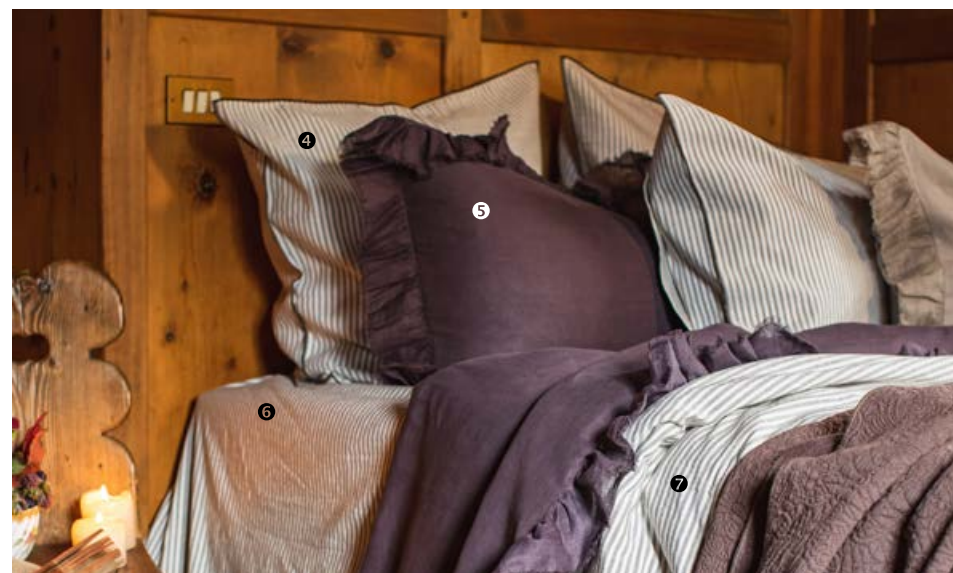

BORGO DELLE TOVAGLIE