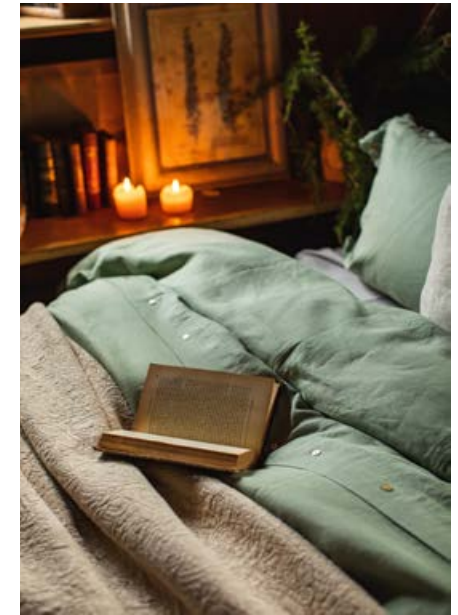

- ❶ Pure Linen Pillowcase 65x65
  Color Sabbia
- ❷ Gitane duvet cover
  Color Salvia
- ❸ Ape bed cover
  Color Mastice
- ❹ Gitane pillowcase 50x80
  Color Salvia