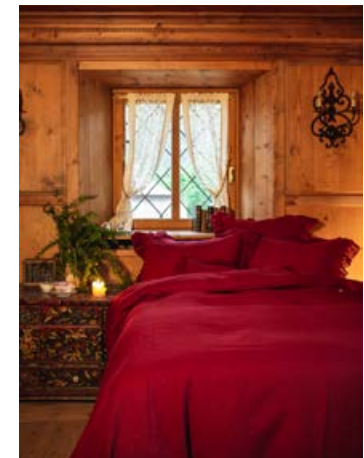

- ❶ Gitane Linen Pillowcase 50x80
Color Cuoremio
- ❷ Pure Linen Duvetcover
Color Cuoremio
- ❸ Gitane pillow 30x60
Color Cuoremio
- ❹ Gitane Linen Pillowcase 45x45
Color Cuoremio

Mirror frame Mod. 1
Misure 23x29, 34x46