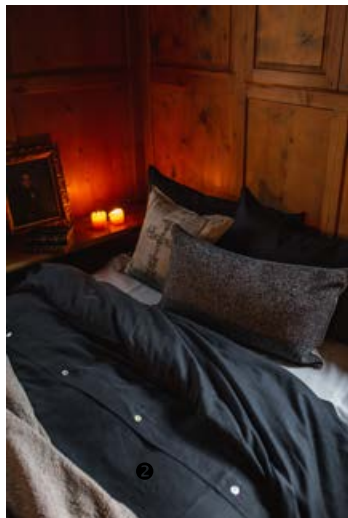

- ❶ Candelieri Pillow 45x45
  Color Sabbia
- ❷ Pure Linen Duvetcover
  Color Carbone
- ❸ Pure Pillow 40x70
  Color Sandra
- ❹ Angelica Bed cover
  Color Mastice