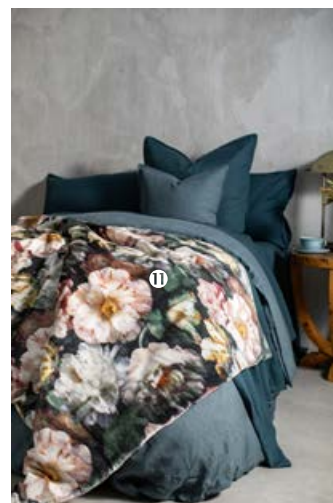

BORGO DELLE TOVAGLIE

- ❻ Pure linen sheet
  Color Deep Blu
- ❼ Pure Linen Pillowcover 65x65
  Color Deep Blu
- ❽ Pure linen pillowsleep 50x80
  Color Deep Blu

- ❾ Pure linen Unlined Bedcover
  Color Deep blu
- ❿ Pure linen Duetcover
  Color Oxide
- ⓫ Rose Velvet Edredon 145x145