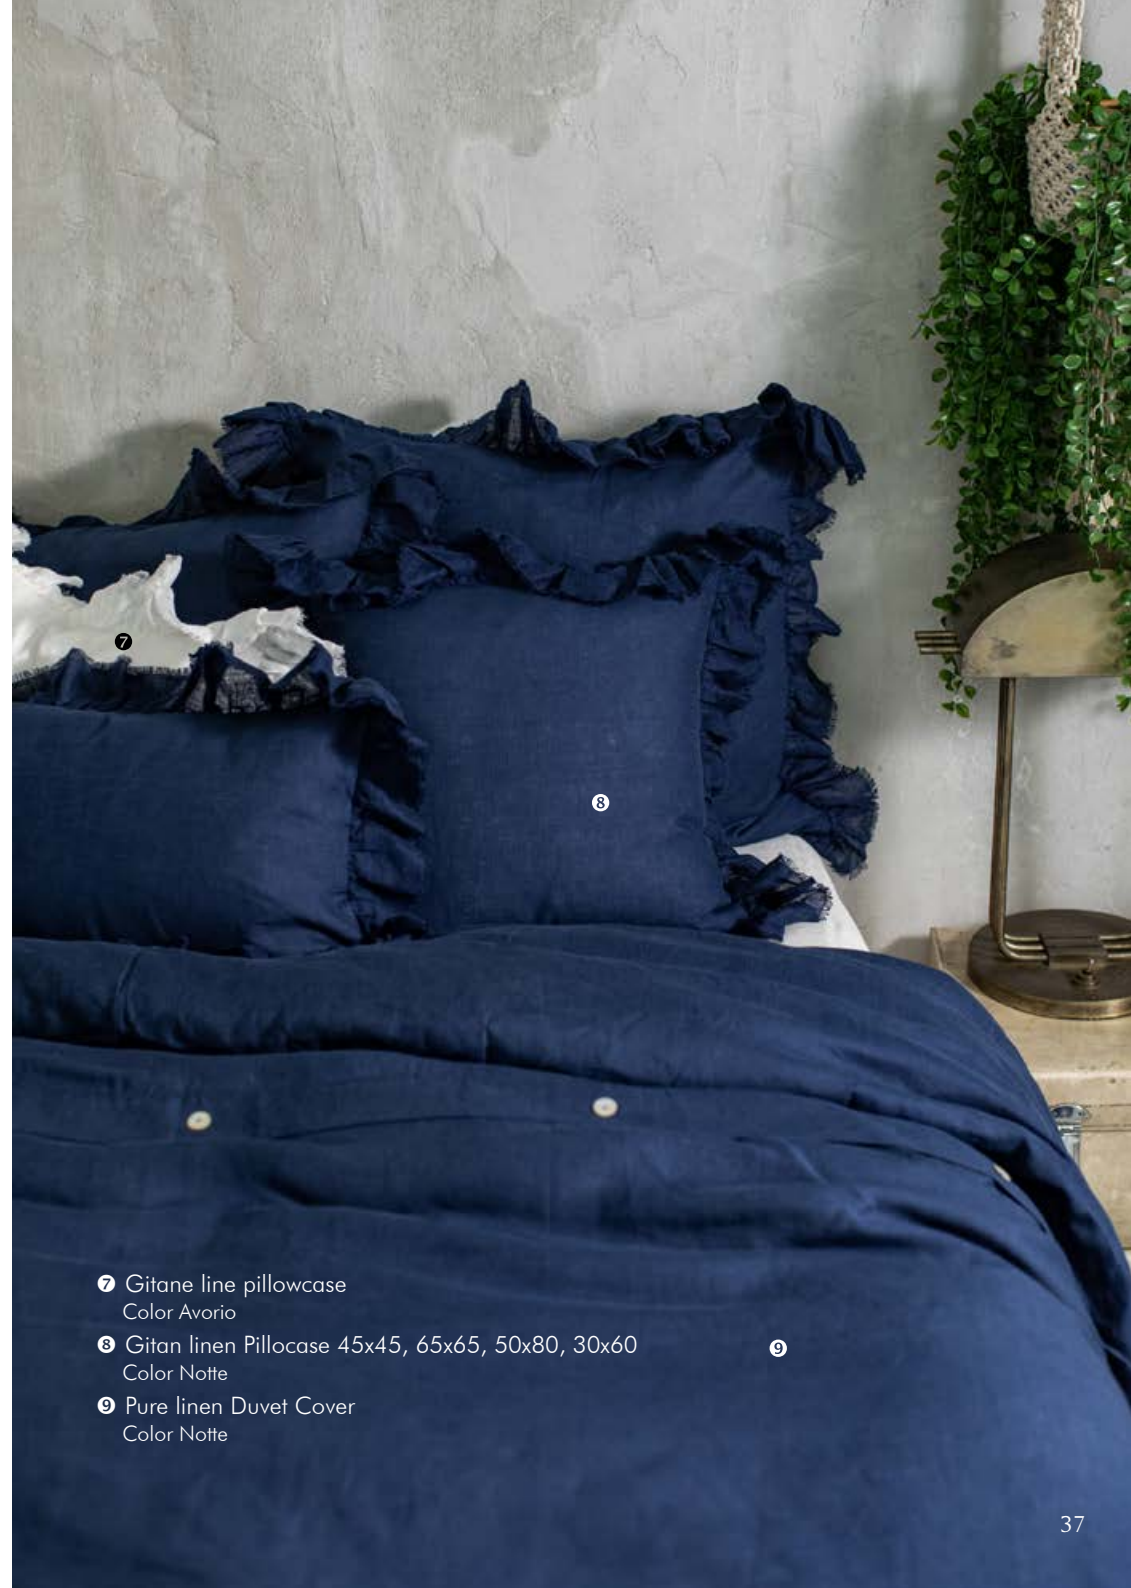

- ❶ Gitane pillow cover 60x60
Color Light Denim
- ❷ Gitane Duvet Cover
Color Light Denim
- ❸ Lini e Garze Pillow 45x45
Color Denim Gauze
- ❹ Pure pillocase 50x80
Color Light Denim
- ❺ Filo Pillowcase 65x65
Color Thick Denim Stripes
- ❻ Filo Pillowcase 45x45
Color Thick Denim Stripes