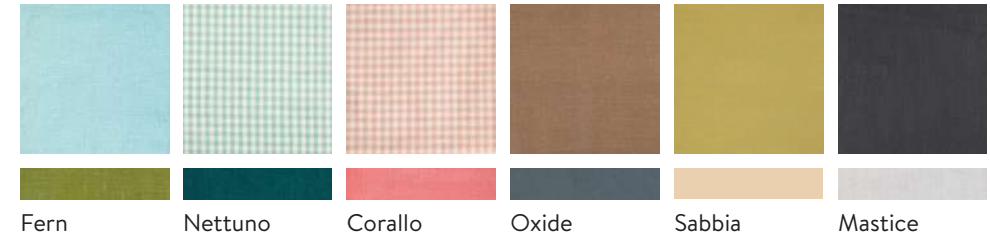

Tablemats colours

Stain resistant

1103 Azzurro	2218 Vichy acqua	2215 Vichy rosa	2213 Noce	1108 Olio	1655 Carbone
------------------------	----------------------------	---------------------------	---------------------	---------------------	------------------------