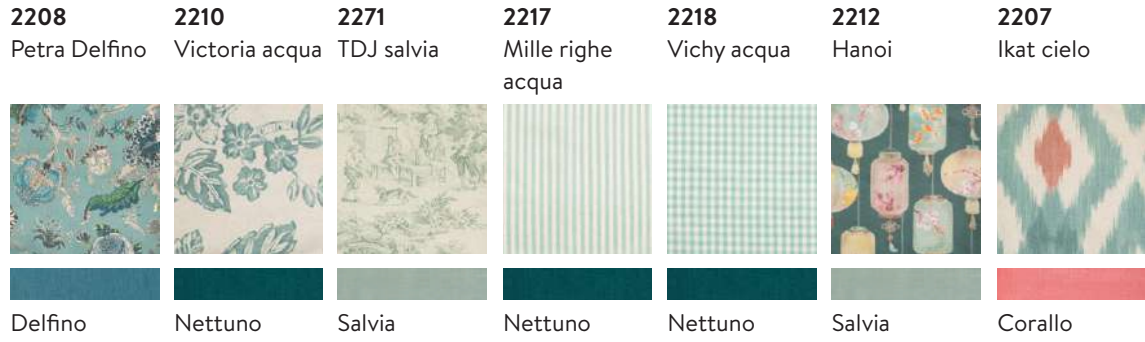

Tablecloths colours