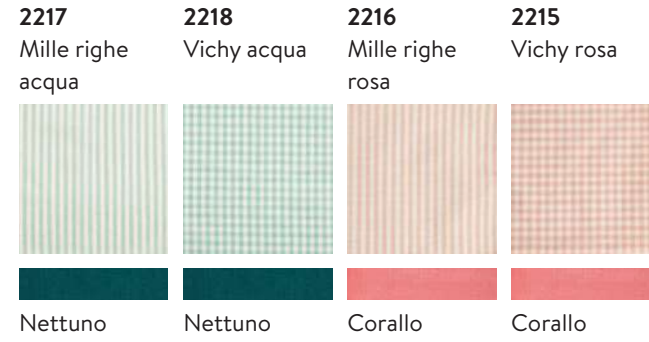

Millerighe acqua
Vichy giallo
Vichy giallo

2224 Victoria acqua
2211 Meghan

Millerighe acqua
Terracotta

Tablemats colours

Stain resistant

2217 Millerighe acqua
2214 Vichy giallo
2030 Terracotta

Nettuno
Salvia
Sale marino

Tablecloths colours

Suggested napkins Filo

Napkins colours

100% cotton

2117
Mille righe
acqua

Nettuno

2218
Vichy acqua

Nettuno