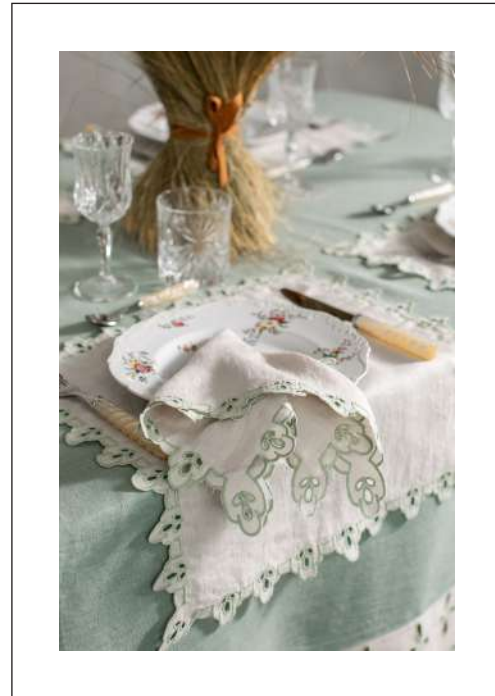

Tablemats colours

100% cotton

2076 Zenzero	2077 Tropea	2030 Terracotta	2052 Sale Marino	1458 Salvia	1412 TDJ Nero
Tropea	Zenzero	Sale Marino	Salvia	Delfino	Olio Gelato

1978 TDJ Talco	1646 TDJ Verde
Salvia	Delfino