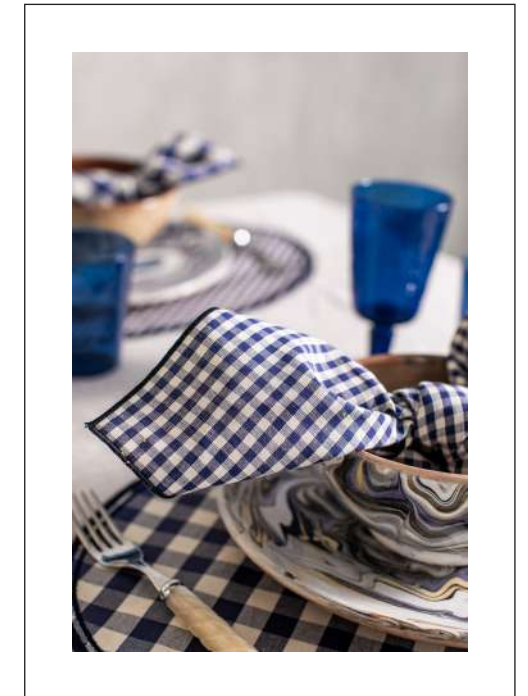

### Suggested napkins Filo

100% cotton

**2044**  
Check  
Siena Blu

Blu

**2032**  
Vichy Blu

Blu

Gradisca collection

Apron  
GE001