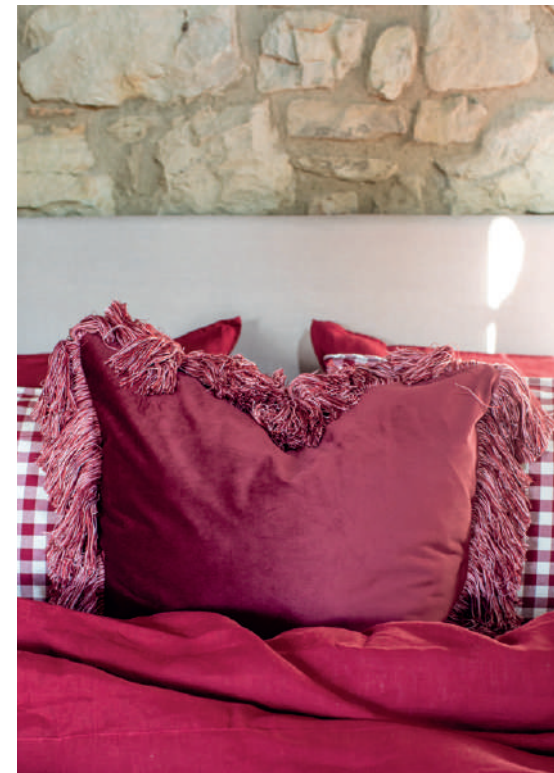

On the left:

CL8801 Reversible bed cover, quadro cuoremio - carmen.

LZ8801 Bedsheet Pure, cuoremio.

FE8801 Pillowsleep Pure, quadro - cuoremio.

BL0931 Plaid Ludo, carmen with bordeaux fringes.

1 **FE0931** Velvet granata pillowcase Ludo, with bordeaux fringes.

2 **FE8801** Pillowsleep Pure, cuoremio.

2

1